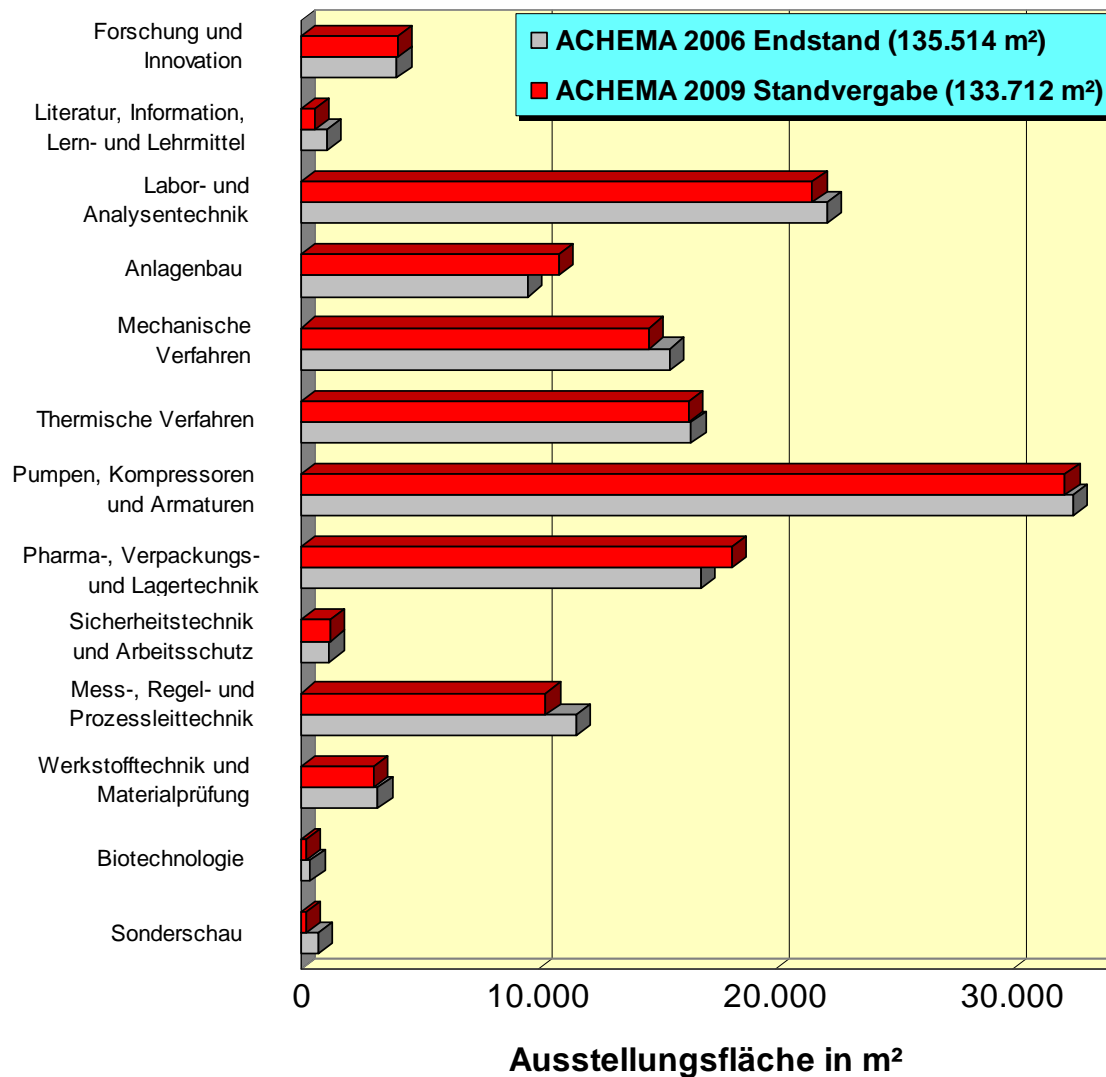

Ausstellungsgruppen

Anzahl Hauptaussteller: 2.874 Anzahl Mitaussteller: 820

ACHEMA 2009 - Aussteller nach Länder - Stand: 30.03.2009

Land	ACHEMA 2009	ACHEMA 2006	ACHEMA 2003
Deutschland	1.981	2.157	2.269
Italien	296	266	241
Großbritannien	200	204	204
Schweiz	161	177	175
USA	150	173	153
Frankreich	122	137	128
China, VR	118	57	20
Indien	102	87	54
Niederlande	81	104	88
Spanien	80	85	84
Belgien	54	56	61
Osterreich	49	52	49
Südkorea	30	34	14
Taiwan	28	25	23
Japan	28	26	24
Schweden	23	24	31
Polen	23	14	11
Dänemark	23	33	32
Finnland	20	21	20
Tschech. Republik	16	20	17
Türkei	15	11	16
Kanada	11	6	8
Israel	10	9	8
.	.	.	.
.	.	.	.
.	.	.	.
.	.	.	.
Gesamt	3.694	3.880	3.819
Anzahl der Länder:	50	50	48
Auslandsanteil in %	46,4	44,4	40,6